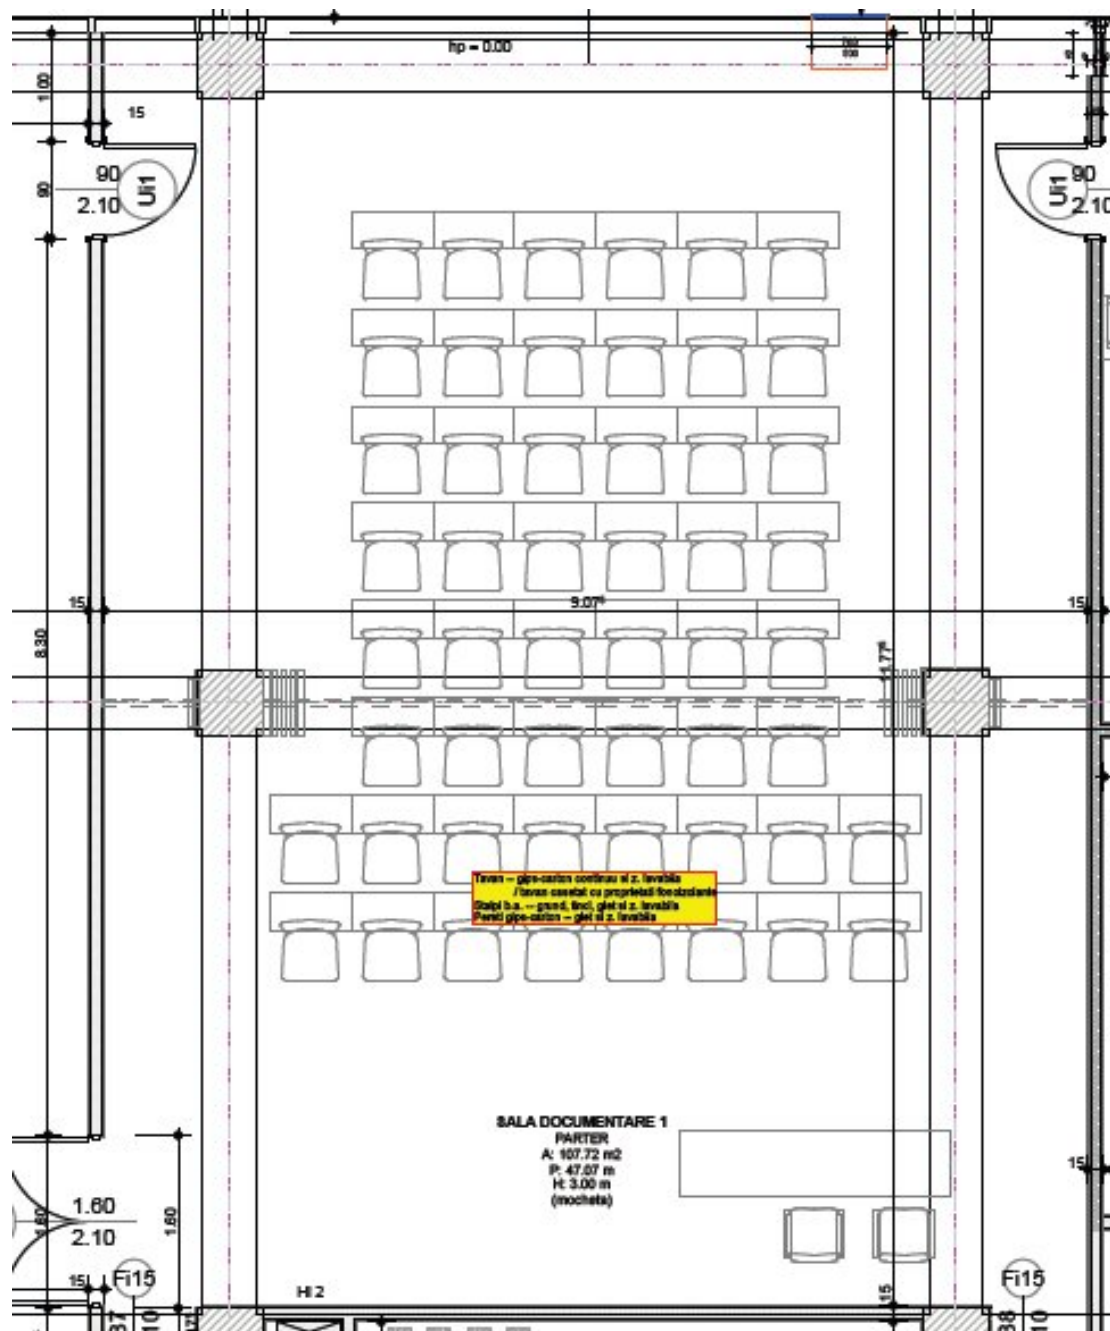

Anexa 2

Placare acustică perete zonă de interacțiune multimedia

Anexa 3

Stații de interacțiune multimedia

Anexa 4

Placare acustică zonă interacțiune public

Anexa 5
Pupitru interacțiune public

- Schiță ansamblu pupitru

Anexa 6

Perete afișaj și delimitare zonă toalete

Anexa 7

Corp expunere machetă institut

Anexa 8

Perete mobil în sala de documentare

Anexa 9

PLAN

SECTIUNE

VEDERE

Anexa 10

Banc primire probe

Anexa 11

Protecție ferestre demisol clădire