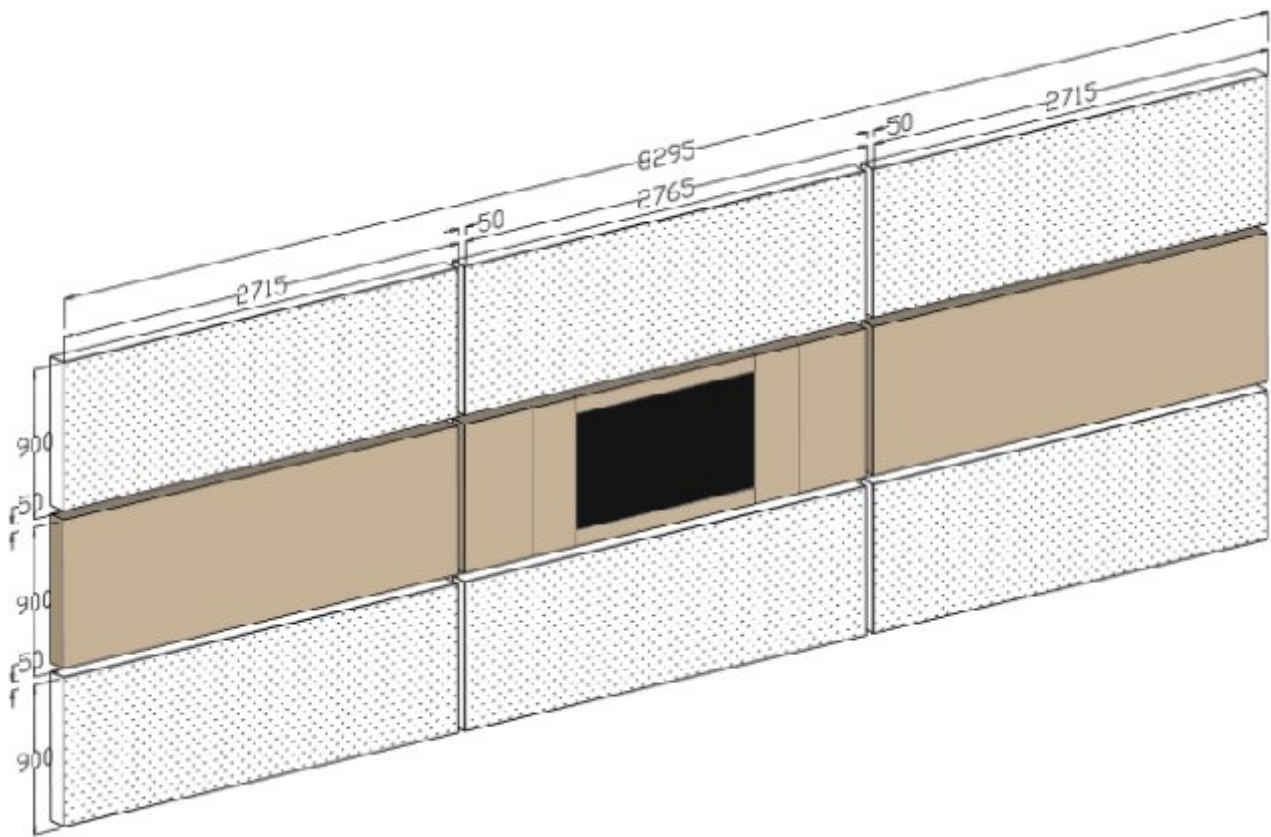

ANEXE

Anexa 1

Placare stâlpi și construcție elemente delimitare spații multifuncționale

- Modul delimitare spații

- Culoare

- placare stâlpi pentru afișaj
orientativa pentru suprafețe furnir teak

- Randare stâlp și modul delimitare spații

Anexa 2

Placare acustică perete zonă de interacțiune multimedia

Anexa 3

Stații de interacțiune multimedia

Anexa 4

Placare acustică zonă interacțiune public

Anexa 5
Pupitru interacțiune public

- Schiță ansamblu pupitru

Anexa 6

Perete afișaj și delimitare zonă toalete

Anexa 7

Corp expunere machetă institut

Anexa 8

Perete mobil în sala de documentare

Anexa 9

PLAN